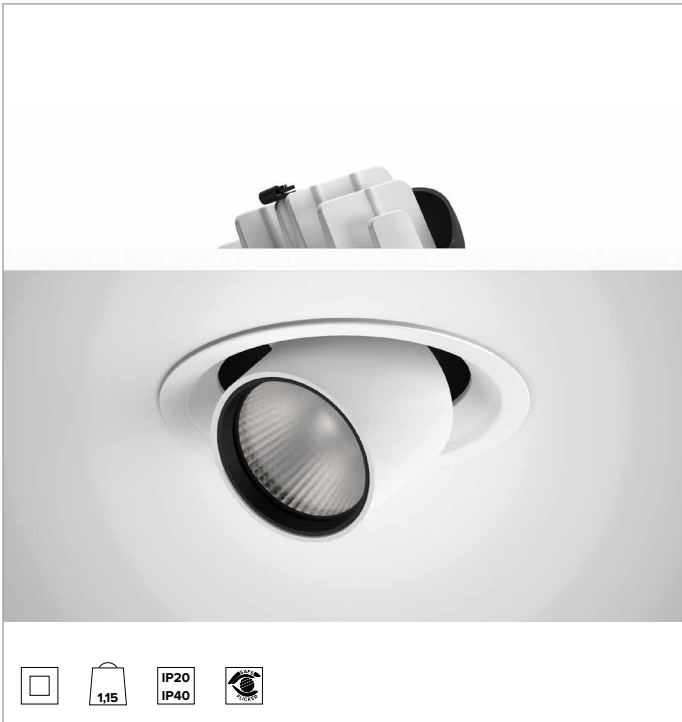

1T9122EL | CTEVO ESTRAIBILE 162

Proiettore estraibile orientabile da incasso a LED

	4000K	H(m)	D(m)	Emax(lx)		
	Ra90		32°			
	Fixture Power	41W	1	0.57	12086	
	Source Flux	5119lm	2	1.13	3021	
	Fixture Flux	3953lm	3	1.70	1343	
	Efficacy	97lm/W	4	2.27	755	
TS1313	Imax=2361cd/klm	Imax	12086cd	5	2.83	483

CCT nominale: 4000K

Durata utile (L80/B10): >50000h tq +25°C

CARATTERISTICHE ILLUMINOTECNICHE

FL - ottica di precisione con anello cut off in silicone nero. Riflettore a sfaccettature convesse in alluminio anodizzato speculare e filtro olografico diffondente. UGR<19 (EN 12464-1).

Corpo e dissipatore in pressofusione di alluminio verniciato di colore bianco. Sistema di rotazione a frizione su cerniera con orientabilità del prodotto sul piano verticale di -25°/+75° e di 355° su quello orizzontale con sistema di puntamento manuale. Versione trim con anello integrato bianco.

Colore e finitura: Bianco gesso

Peso: 1,15Kg

Grado di protezione: IP20 per la parte incassata

Grado di protezione: IP40 per la parte in vista

CARATTERISTICHE ELETTRICHE

Driver integrato elettronico ON-OFF.