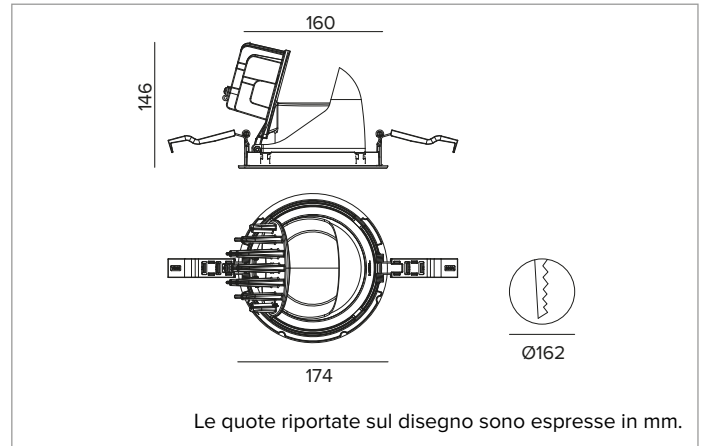

1T9122EL | CTEVO ESTRAIBILE 162

Proiettore estraibile orientabile da incasso a LED

	4000K	H(m)	D(m)	Emax(lx)		
	Ra90		32°			
	Fixture Power	41W	1	0.57	12086	
	Source Flux	5119lm	2	1.13	3021	
	Fixture Flux	3953lm	3	1.70	1343	
	Efficacy	97lm/W	4	2.27	755	
TS1313	Imax=2361cd/klm	Imax	12086cd	5	2.83	483

CCT nominale: 4000K

Durata utile (L80/B10): >50000h tq +25°C

CARATTERISTICHE ILLUMINOTECNICHE

FL - ottica di precisione con anello cut off in silicone nero. Riflettore a sfaccettature convesse in alluminio anodizzato speculare e filtro olografico diffondente. UGR<19 (EN 12464-1).

Colore e finitura: Bianco gesso

Peso: 1,15Kg

Grado di protezione: IP20 per la parte incassata

Grado di protezione: IP40 per la parte in vista

CARATTERISTICHE ELETTRICHE

Driver integrato elettronico ON-OFF.